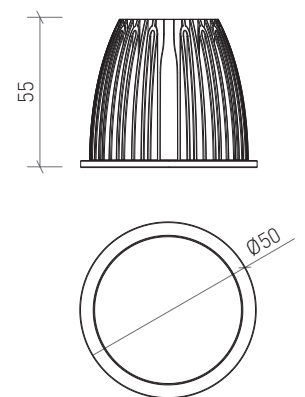

brilumen[®]

ROLL 7W

DATA SHEET

Technical specifications

Dados técnicos

Wattage Potência	7W
Color rendering index CRI Índice de restituição das cores	> 80
Rated luminous flux Fluxo luminoso	630 lm
Led type Tipo de led	Epistar
Beam angle Ângulo de feixe	60°
Color temperature Temperatura da cor	6000K / 4200K / 3000K

External LED driver included
Driver externo incluído

Symbology

Simbologia

Dimensional drawing

Desenho dimensional

ROLL 7W

Options available on request

Opções disponíveis sob pedido

beam angle . ângulo de feixe	CRI >85 6000K 	CRI >85 4200K 	CRI >85 3000K 
60°	C1020-109.01	C1020-109.02	C1020-109.03

*Add suffix to order code
Adicione sufixo p/ encomenda

suffix **TW** **TB**

0-10V LED DRIVER
Available on request . Disponível sob pedido

 8015-0203 . 300mA . 6,3-7,5W

Ring 50mm

103.WH

104.WH

105.WH

106.WH

107.WH

Examples Ejemplos